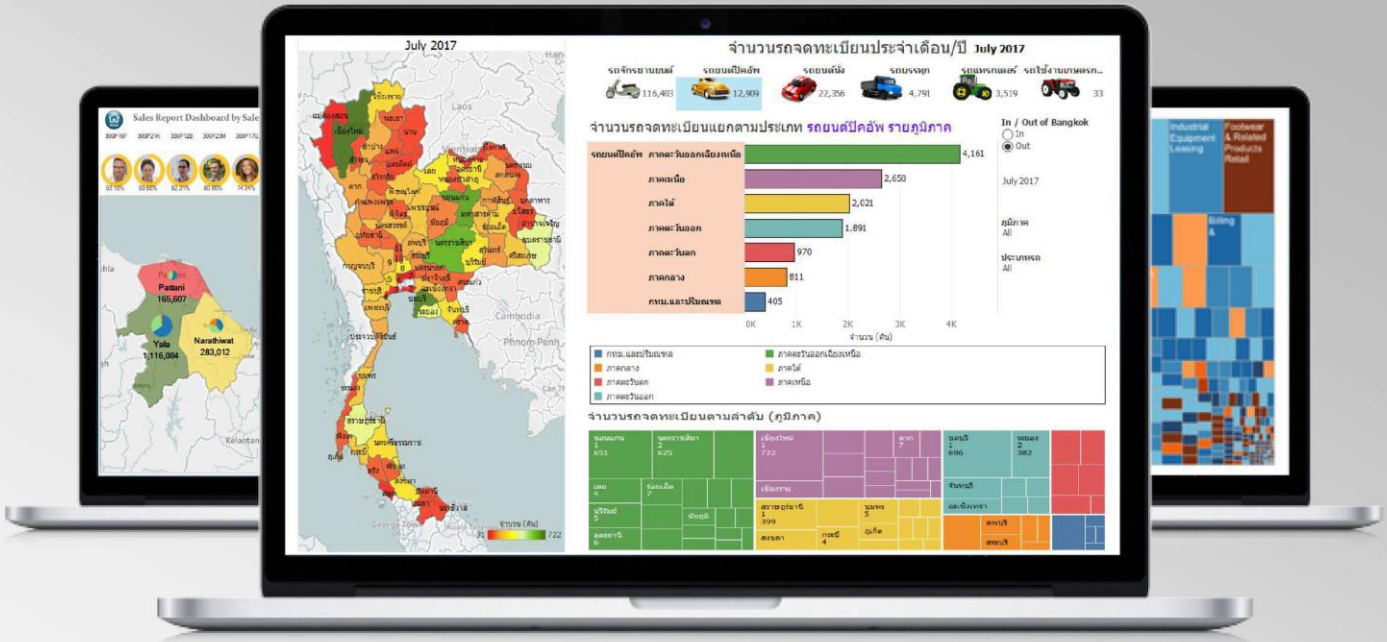

สุดยอดนวัตกรรมซอฟต์แวร์ข้อมูลปัญญาธุรกิจและการเงินรูปภาพข้อมูล

Tableau เป็นเครื่องมือที่ช่วยให้องค์กรสามารถเข้าถึง และวิเคราะห์ข้อมูลได้อย่างรวดเร็ว โดยการลาก-วาง (Drag-Drop) ซึ่งเห็นการเปลี่ยนแปลงได้ในทุกขั้นตอนขณะใช้งาน ทำให้คุณสามารถตั้งคำถามและคำตอบโดยไม่มีสะดุด ซึ่งผู้ที่เคยใช้งาน Excel มาก่อนสามารถเรียนรู้การใช้งาน Tableau ได้อย่างรวดเร็ว ให้ความรู้สึกถึงความสะดวกสบาย ง่ายต่อการใช้งานตั้งแต่ครั้งแรก Tableau สามารถทำให้คุณสร้างสรรค์ Visualization และ Dashboard ได้หลากหลายมิติอีกด้วย

LICENSE ของ TABLEAU มี 3 ประเภทดังต่อไปนี้

- Creator License** - เหมาะสำหรับผู้ใช้งานที่ต้องการทำการเชื่อมต่อ, วิเคราะห์ข้อมูล และแชร์ผลลัพธ์การวิเคราะห์ให้กับผู้ใช้งานท่านอื่นทั้งภายในและภายนอกองค์กร อีกทั้งยังสามารถเชื่อมต่อกับแหล่งข้อมูลใหม่เพื่อวิเคราะห์ข้อมูล และแชร์ร่วมกับเพื่อนร่วมงานท่านอื่นได้
- Explorer License** - เหมาะกับผู้ใช้งานใน/นอกองค์กรที่รับรายงานการวิเคราะห์ข้อมูล และอาจจะต้องวิเคราะห์ข้อมูลเพิ่มเติมจากผลวิเคราะห์ที่ได้รับ แต่จะไม่สามารถเชื่อมต่อกับแหล่งข้อมูลใหม่ได้
- Viewer License** - เหมาะกับผู้ใช้งานใน/นอกองค์กรที่รับรายงานการวิเคราะห์ข้อมูล แต่ไม่จำเป็นต้องทำการวิเคราะห์ข้อมูลเพิ่มเติม แต่ไม่สามารถแก้ไขรายงาน หรือเชื่อมต่อกับแหล่งข้อมูลใหม่ได้

Tableau Desktop

- สามารถวิเคราะห์ข้อมูลและสร้าง Visualization และ Dashboard ได้หลากหลายมิติ โดยการลาก-วาง (Drag-Drop) ที่ไม่ซับซ้อน
- สามารถเข้าถึงข้อมูลจากฐานข้อมูลหลายแหล่ง
- สามารถนำข้อมูลจากฐานข้อมูลในองค์กรนั้นมาใช้งานได้ เช่น Excel, Access, Firebird 2.0, IBM DB2, MS SQL Server, Microsoft Power pivot เป็นต้น

Tableau Prep

Tableau Prep หรือย่อมาจาก Tableau Preparation เป็นเครื่องมือเทียบเท่ากับกลุ่มสินค้า ETL Tools ซึ่ง Tableau Prep ช่วยให้การดำเนินงานของชุดข้อมูลมีความง่ายและสะดวกมากขึ้น เช่น การทำ Cleansing Data และการจัดเตรียมข้อมูลที่มาจากหลาย ๆ แหล่ง (Data Source) ก่อนเชื่อมต่อกับ Tableau Desktop